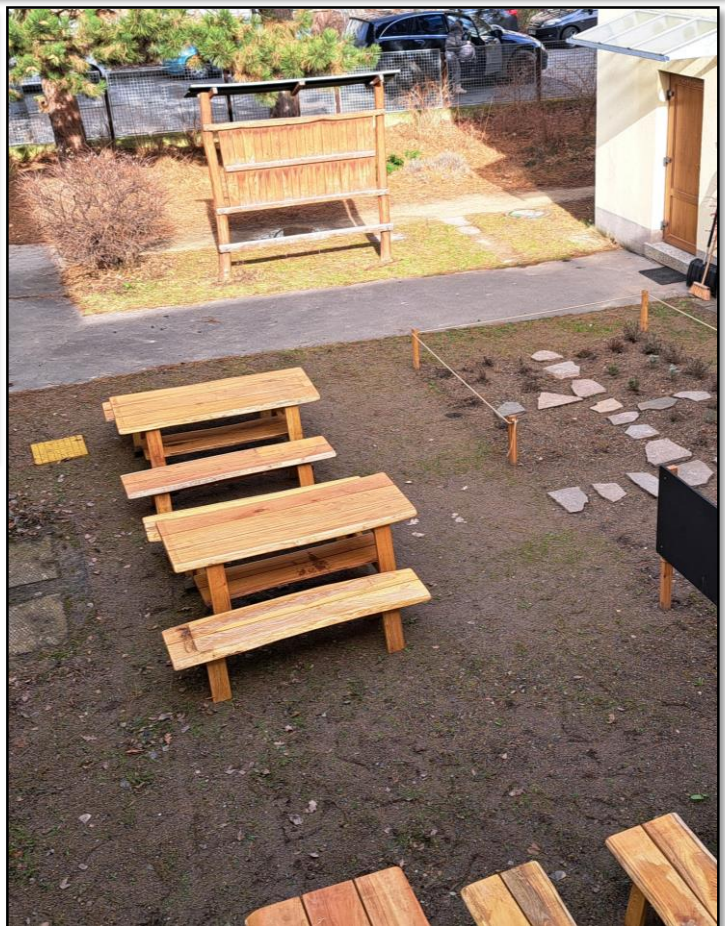

Položka 1c

Terénní úprava a kultivace povrchu

Mobiliář – stoly 4 ks a lavice 8 ks

Terénní úprava B – odstranění betonu 2,7m³

Rostlinná spirála 7m²

Položka 4

Lavice 1500 x 300 x 300 mm

8 ks

Kultivace zeleně plocha 26*6m

Položka 7

Lavice a stoly

1 ks stůl a 2 ks lavice

Obloukové stoly prvek složen ze čtyř kusů stolů