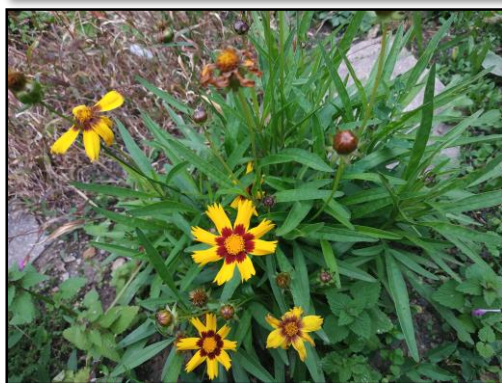

Položka 1c

Terénní úprava a kultivace povrchu

Mobiliář – stoly 4 ks a lavice 8 ks

Terénní úprava B – odstranění betonu 2,7m³

Rostlinná spirála 7m²

Položka 4

Lavice 1500 x 300 x 300 mm

8 ks

Kultivace zeleně plocha 26*6m

Položka 7

Lavice a stoly

1 ks stůl a 2 ks lavice

Obloukové stoly prvek složen ze čtyř kusů stolů